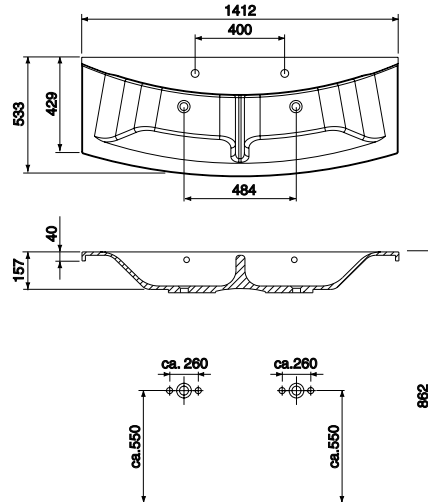

1400 mm breit

puris4life Elegance - Maßskizzen

WMM/WSS/WGM 6070

WMM/WSS/WGM 6090

WMM/WSS/WGM 6140

WMM/WSS 7140

Bei Waschtischanlagen mit Befestigungskonsolen müssen die Maße zum Bohren vor Ort, nach dem Auflegen des Waschtisches auf den Unterschrank, angezeichnet werden. Waschtische ohne Befestigungskonsolen werden mit Silikon an der Wand und auf den Möbelseiten befestigt!