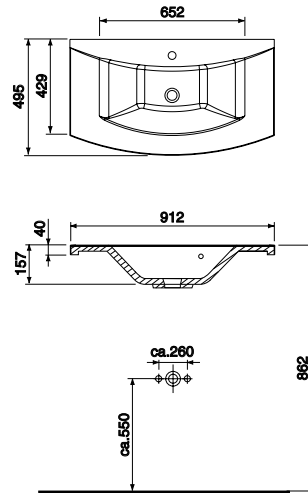

1400 mm breit

P L E 0 1 4 0 D 2		
Flächenspiegel	F S A 4 7 1 4 B 1	0
Waschtischunterschrank, Auszug	W U A 3 5 1 4 3 M	0
Waschtisch, Mineralguss, weiß, 1400 mm	W M M 7 1 4 0 1	0
Doppelwaschtisch		
Summe		0
		0

1400 mm breit

P L E M 0 7 0 1		
Spiegelschrank	S 2 A 4 7 7 0 4	0
Waschtischunterschrank, Auszug	W U A 3 5 7 0 1 M	0
Waschtisch, Mineralguss, weiß, 700 mm	W M M 6 0 7 0 1	0
Summe		0
		0

700 mm breit

P L E M 0 9 0 1		
Spiegelschrank	S 2 A 4 7 9 0 4	0
Waschtischunterschrank, Auszug	W U A 3 5 9 0 1 M	0
Waschtisch, Mineralguss, weiß, 900 mm	W M M 6 0 9 0 1	0
Summe		0
		0

900 mm breit

P L E M 1 4 0 1		
Spiegelschrank	S 2 A 4 7 1 4 4	0
Waschtischunterschrank, Auszug	W U A 3 5 1 4 1 M	0
Waschtisch, Mineralguss, weiß, 1400 mm	W M M 6 1 4 0 1	0
Summe		0
		0

1400 mm breit

P L E M 1 4 0 D 1		
Spiegelschrank	S 2 A 4 7 1 4 5	0
Waschtischunterschrank, Auszug	W U A 3 5 1 4 3 M	0
Waschtisch, Mineralguss, weiß, 1400 mm	W M M 7 1 4 0 1	0
Doppelwaschtisch		
Summe		0
		0

1400 mm breit

puris4life Elegance - Maßskizzen

WMM/WSS/WGM 6070

WMM/WSS/WGM 6090

WMM/WSS/WGM 6140

WMM/WSS 7140

Bei Waschtischanlagen mit Befestigungskonsolen müssen die Maße zum Bohren vor Ort, nach dem Auflegen des Waschtisches auf den Unterschrank, angezeichnet werden. Waschtische ohne Befestigungskonsolen werden mit Silikon an der Wand und auf den Möbelseiten befestigt!