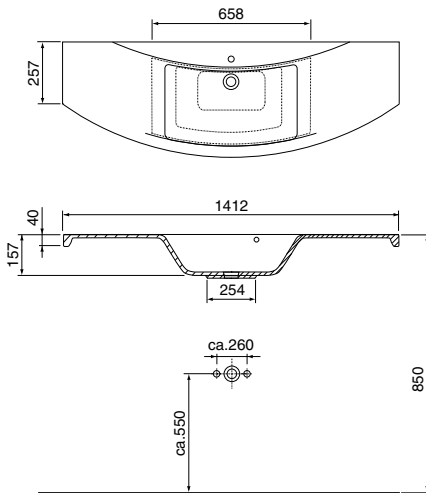

1400 mm breit

P L E 0 1 4 0 D 2		
Flächenspiegel	F S A 4 7 1 4 B 1	0
Waschtischunterschrank, Auszug	W U A 3 5 1 4 3 M	0
Waschtisch, Mineralguss, weiß, 1400 mm	W M M 7 1 4 0 1	0
Doppelwaschtisch		
Summe		0
		0

900 mm breit

P L E M 1 4 0 1		
Spiegelschrank	S 2 A 4 7 1 4 4	0
Waschtischunterschrank, Auszug	W U A 3 5 1 4 1 M	0
Waschtisch, Mineralguss, weiß, 1400 mm	W M M 6 1 4 0 1	0
Summe		0
		0

1400 mm breit

P L E M 1 4 0 D 1		
Spiegelschrank	S 2 A 4 7 1 4 5	0
Waschtischunterschrank, Auszug	W U A 3 5 1 4 3 M	0
Waschtisch, Mineralguss, weiß, 1400 mm	W M M 7 1 4 0 1	0
Doppelwaschtisch		
Summe		0
		0

1400 mm breit

puris4life Elegance - Maßskizzen

WMM/WSS/WGM 6070

WMM/WSS/WGM 6090

WMM/WSS/WGM 6140

WMM/WSS 7140

Bei Waschtischanlagen mit Befestigungskonsolen müssen die Maße zum Bohren vor Ort, nach dem Auflegen des Waschtisches auf den Unterschrank, angezeichnet werden. Waschtische ohne Befestigungskonsolen werden mit Silikon an der Wand und auf den Möbelseiten befestigt!