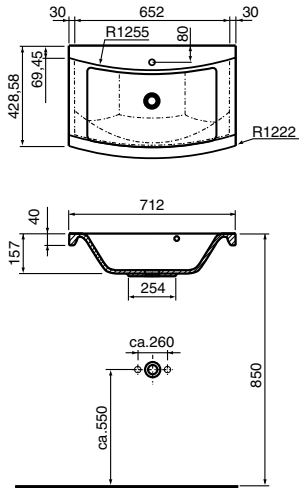

1400 mm breit

P L E 0 1 4 0 D 2		
Flächenspiegel	F S A 4 7 1 4 B 1	0
Waschtischunterschrank, Auszug	W U A 3 5 1 4 3 M	0
Waschtisch, Mineralguss, weiß, 1400 mm	W M M 7 1 4 0 1	0
Doppelwaschtisch		
Summe		0
		0

1400 mm breit

P L E M 0 7 0 1		
Spiegelschrank	S 2 A 4 7 7 0 4	0
Waschtischunterschrank, Auszug	W U A 3 5 7 0 1 M	0
Waschtisch, Mineralguss, weiß, 700 mm	W M M 6 0 7 0 1	0
Summe		0
		0

700 mm breit

P L E M 0 9 0 1		
Spiegelschrank	S 2 A 4 7 9 0 4	0
Waschtischunterschrank, Auszug	W U A 3 5 9 0 1 M	0
Waschtisch, Mineralguss, weiß, 900 mm	W M M 6 0 9 0 1	0
Summe		0
		0

900 mm breit

P L E M 1 4 0 1		
Spiegelschrank	S 2 A 4 7 1 4 4	0
Waschtischunterschrank, Auszug	W U A 3 5 1 4 1 M	0
Waschtisch, Mineralguss, weiß, 1400 mm	W M M 6 1 4 0 1	0
Summe		0
		0

1400 mm breit

P L E M 1 4 0 D 1		
Spiegelschrank	S 2 A 4 7 1 4 5	0
Waschtischunterschrank, Auszug	W U A 3 5 1 4 3 M	0
Waschtisch, Mineralguss, weiß, 1400 mm	W M M 7 1 4 0 1	0
Doppelwaschtisch		
Summe		0
		0

1400 mm breit

puris4life Elegance - Maßskizzen

WMM/WSS/WGM 6070

WMM/WSS/WGM 6090

WMM/WSS/WGM 6140

WMM/WSS 7140

Bei Waschtischanlagen mit Befestigungskonsolen müssen die Maße zum Bohren vor Ort, nach dem Auflegen des Waschtisches auf den Unterschrank, angezeichnet werden. Waschtische ohne Befestigungskonsolen werden mit Silikon an der Wand und auf den Möbelseiten befestigt!