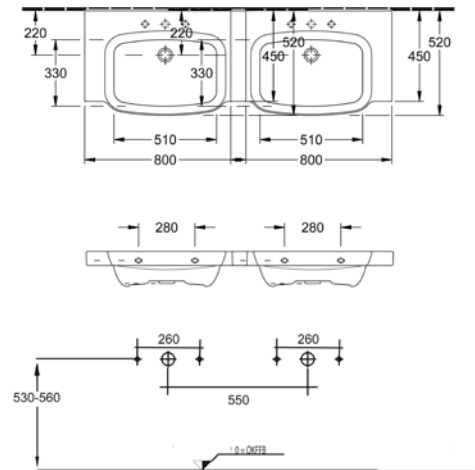

Sentique 1300
Doppelwaschtisch
Villeroy&Boch