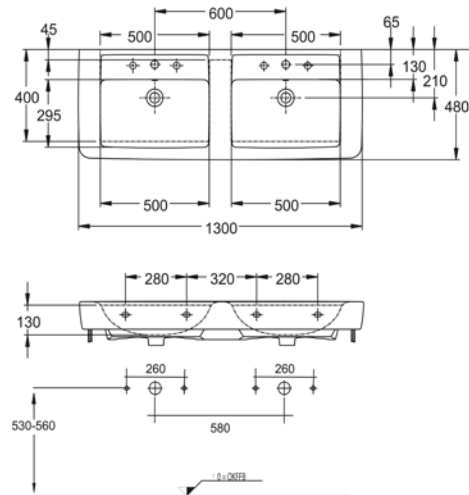

Renova Nr.1 Plan 1300
Doppelwaschtisch
Keramag