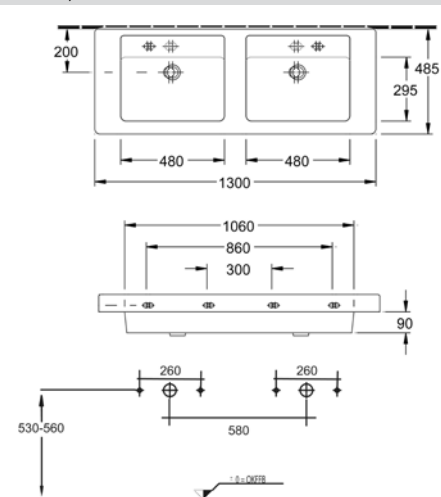

**Subway 1000**  
Villeroy&Boch

**Subway 1300**  
Doppelwaschtisch  
Villeroy&Boch

Bei Waschtisanlagen mit Befestigungsschrauben müssen die Maße zum Bohren vor Ort, nach dem Auflegen des Waschtisches auf den Unterschrank, angezeichnet werden. Die Befestigungsschrauben müssen verschraubt werden!