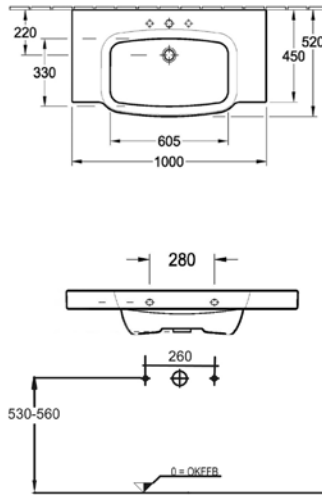

Sentique 1000
Villeroy&Boch