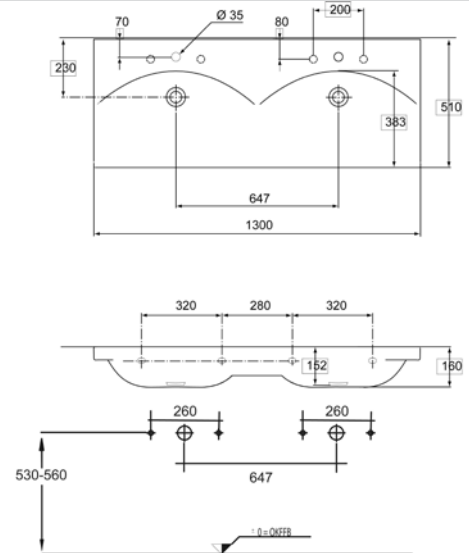

**Daylight 1300**  
Doppelwaschtisch  
Ideal Standard

Bei Waschtischanlagen mit Befestigungsschrauben müssen die Maße zum Bohren vor Ort, nach dem Auflegen des Waschtisches auf den Unterschrank, angezeichnet werden. Die Befestigungsschrauben müssen verschraubt werden!