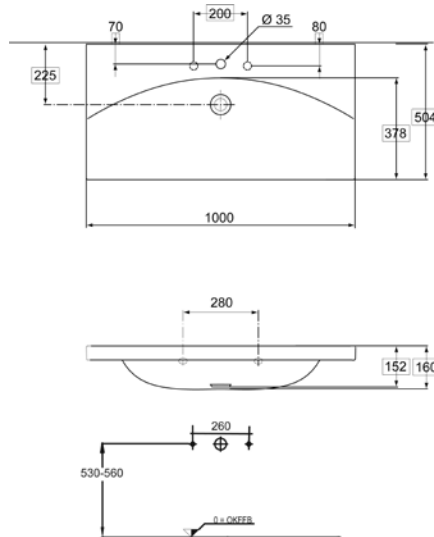

**Daylight 1300**  
Doppelwaschtisch  
Ideal Standard

Bei Waschtischanlagen mit Befestigungsschrauben müssen die Maße zum Bohren vor Ort, nach dem Auflegen des Waschtisches auf den Unterschrank, angezeichnet werden. Die Befestigungsschrauben müssen verschraubt werden!