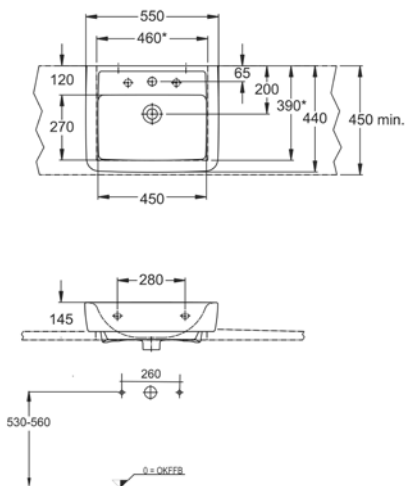

Renova Nr.1 Plan 550
Keramag