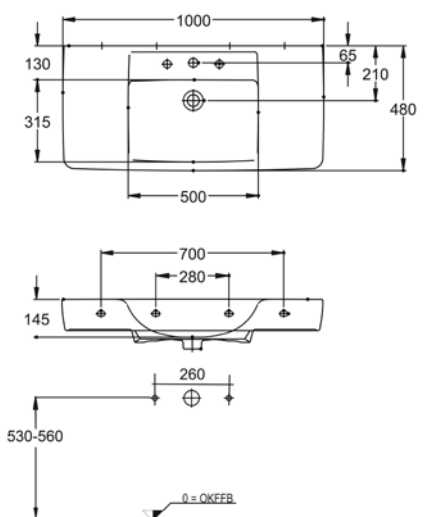

Renova Nr.1 Plan 1000
Keramag