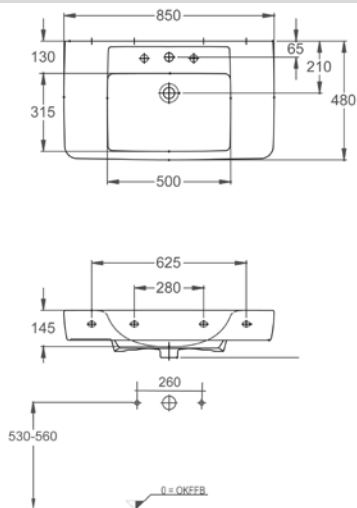

puris4life Kera trends - Maßskizzen

Renova Nr.1 Plan 850
Keramag