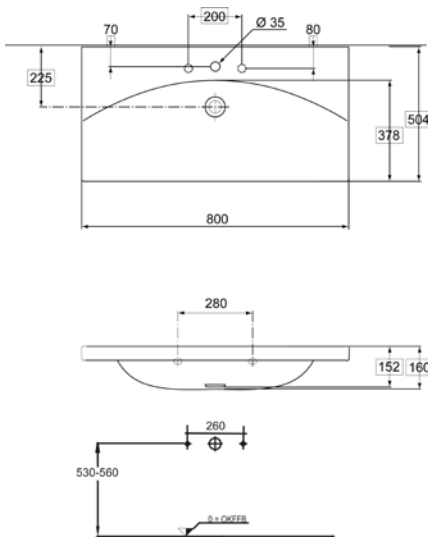

Daylight 800
Ideal Standard