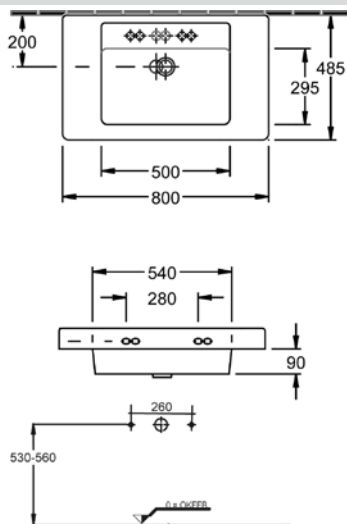

**Subway 1000**  
Villeroy&Boch

**Subway 1300**  
Doppelwaschtisch  
Villeroy&Boch

Bei Waschtisanlagen mit Befestigungsschrauben müssen die Maße zum Bohren vor Ort, nach dem Auflegen des Waschtisches auf den Unterschrank, angezeichnet werden. Die Befestigungsschrauben müssen verschraubt werden!