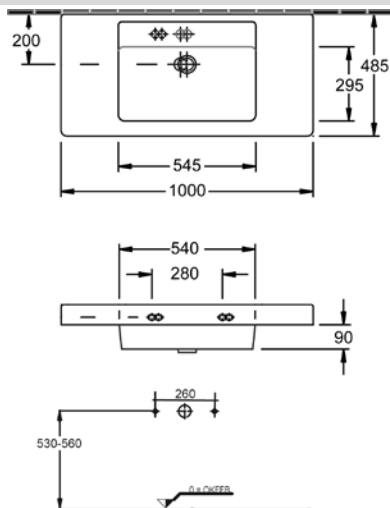

**Subway 1000**  
Villeroy&Boch

**Subway 1300**  
Doppelwaschtisch  
Villeroy&Boch

Bei Waschtisanlagen mit Befestigungsschrauben müssen die Maße zum Bohren vor Ort, nach dem Auflegen des Waschtisches auf den Unterschrank, angezeichnet werden. Die Befestigungsschrauben müssen verschraubt werden!