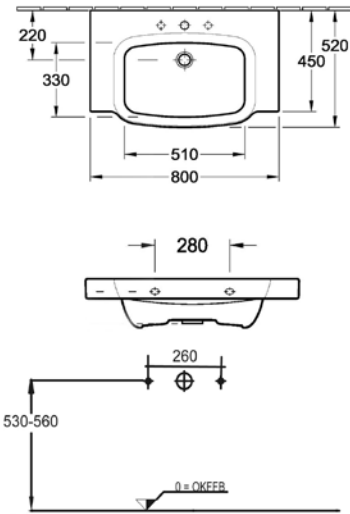

puris4life Kera trends - Maßskizzen

Sentique 800
Villeroy&Boch